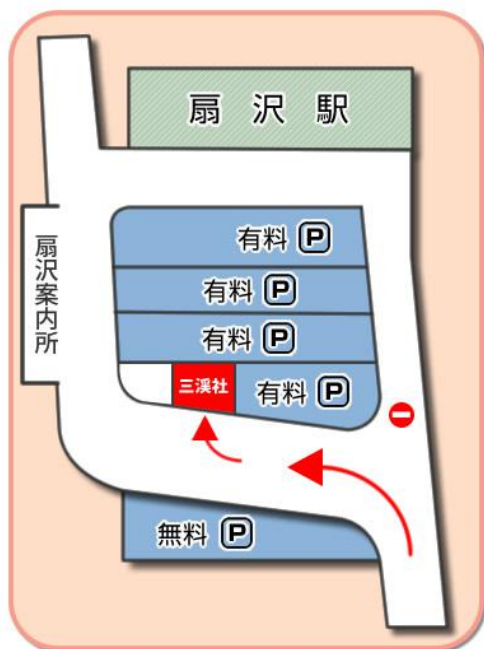

長野県側入り口

扇沢駅まで徒歩3分！！

扇沢駅はアルペンルートの始発駅です。係員がお車とナンバーを確認して誘導します。

カーナビ検索

名称検索は 扇沢駅（おおぎさわえき）

住所検索は 長野県大町市平2117

電話番号検索は 0261-22-2526（扇沢駅）

※上記電話番号は駅の番号となります。ナビ専用番号としてのみご使用ください。

※注1

約10kmの行程となります。
繁忙期、連休やお盆時には交通規制される場合がございますが、交通誘導員に「回送」とお伝え頂ければ通行可能です。

長野県側（扇沢駅側）マップのプリントアウトはこちらから

拡大PDFファイルを表示します。お使いの端末の印刷ボタンをクリックしてください